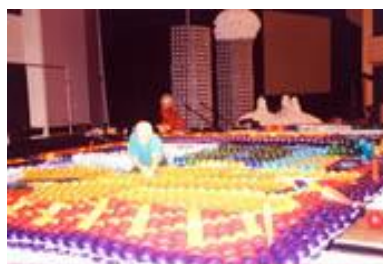

**GRUPO
GLOBIMAGEN**
Profesionales en Ambientación

Pepe Posada, CBA
Globimagen Internacional
info@globimagen.com

**Mural del Palacio de
Shangri-La**
Rouse International
IBAC 2003

Queremos compartir contigo una experiencia realmente excepcional: **El Mural de Shangri-La**

Este majestuoso tapete de 24' por 17', elaborado utilizando matrix, 7000 globos de 5" en 16 colores diferentes, se colocó suspendido en el escenario de la noche de premiación.

El tapete del Palacio de Shangai-La nos muestra una vista panorámica del palacio, su balcón y un gran valle con fondo montañas cubiertas de nieve.